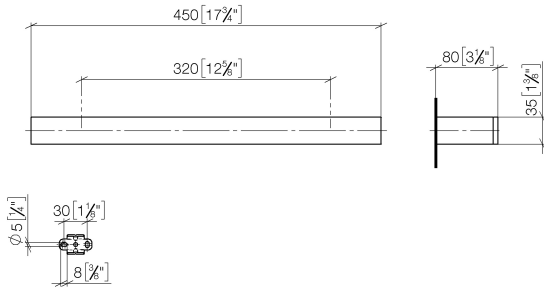

83 070 780

- gauge 320 mm
- width 450mm
- height 35 mm
- 80mm projection

	Chrome	83 070 780-00
	Brushed Platinum	83 070 780-06
	Platinum	83 070 780-08
	Dark Chrome	83 070 780-19
	Brushed Durabronze (23kt Gold)	83 070 780-28
	Brushed Champagne (22kt Gold)	83 070 780-46
	Champagne (22kt Gold)	83 070 780-47
	Brushed Dark Platinum	83 070 780-99

83 070 780

mm [inches]

83 070 780

Parts for other finishes can be found here: **Brushed Platinum**

### Spare parts list

No.	Item Number	Name	Quantity used	Delivery time
1	05 17 20 717 00 90	fixing set	2	2
2	90 31 11 004 00 90	pin	2	2