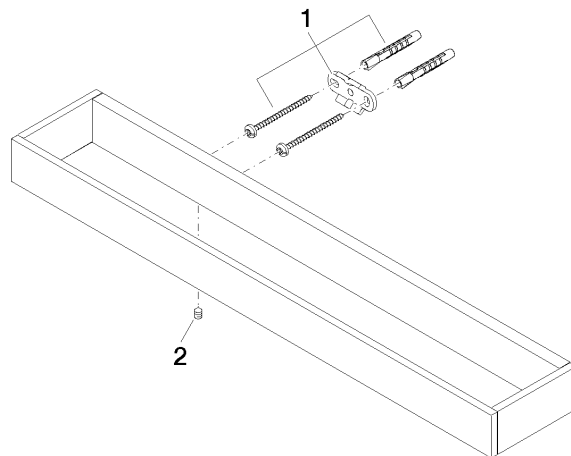

83 070 780

- gauge 320 mm
- width 450mm
- height 35 mm
- 80mm projection

	Chrome	83 070 780-00
	Brushed Platinum	83 070 780-06
	Platinum	83 070 780-08
	Dark Chrome	83 070 780-19
	Brushed Durabronze (23kt Gold)	83 070 780-28
	Brushed Champagne (22kt Gold)	83 070 780-46
	Champagne (22kt Gold)	83 070 780-47
	Brushed Dark Platinum	83 070 780-99

83 070 780

mm [inches]

83 070 780

Parts for other finishes can be found here: **Brushed Platinum**

### Spare parts list

No.	Item Number	Name	Quantity used	Delivery time
1	05 17 20 717 00 90	fixing set	2	2
2	90 31 11 004 00 90	pin	2	2